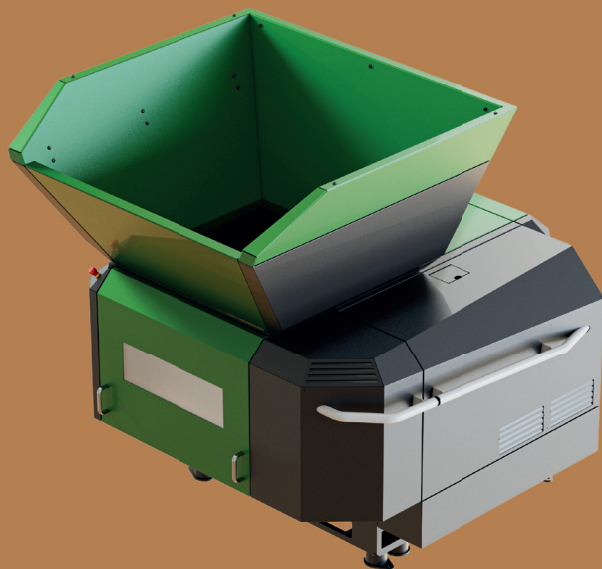

REDUCE.

REUSER SD 900

Uniwersalny rozdrabniacz

REACT.

RECOVER.

Odkryj moc i wydajność w jednym kroku dzięki naszym najwyższej jakości rozdrabniaczom! Zaawansowana technologia i solidna konstrukcja naszych urządzeń zapewniają wyjątkową efektywność w przetwarzaniu szerokiej gamy materiałów. Przejmij kontrolę i ustanawiaj nowe standardy. Nie naśladuj – bądź liderem z naszymi premium urządzeniami, zaprojektowanymi z myślą o trwałości i wydajności.

ROBUST
REUSER

DANE TECHNICZNE

REUSER SD 900 uniwersalny rozdrabniacz

Moc znamionowa	kW	18,5 / 22 / 30
Wał tnący	Nr.	1
Długość wirnika	mm	870
Liczba ostrzy	szk.	38
Średnica wirnika	mm	270
Prędkość wirnika	rpm	80 - 120
Otwór wyspowy na wałku	mm	825 x 870
Dostępne rozmiary sit	mm	10/15/16-12/20-15/30-20/30/40/50
Pojemność oleju hydraulicznego	l	30
Wymiary (wys. / szer. / dł.)	mm	2036 / 1973 / 2152
Waga	kg	2050