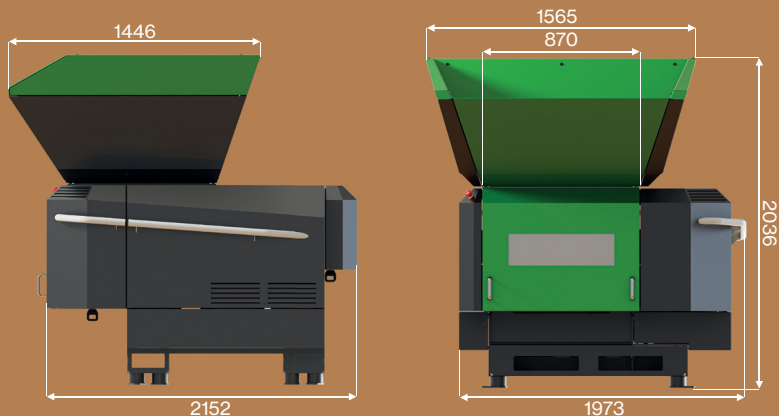

REDUCE.

REUSER SD 900

Uniwersalny rozdrabniacz

REACT.

RECOVER.

Odkryj moc i wydajność w jednym kroku dzięki naszym najwyższej jakości rozdrabniaczom! Zaawansowana technologia i solidna konstrukcja naszych urządzeń zapewniają wyjątkową efektywność w przetwarzaniu szerokiej gamy materiałów. Przejmij kontrolę i ustanawiaj nowe standardy. Nie naśladuj – bądź liderem z naszymi premium urządzeniami, zaprojektowanymi z myślą o trwałości i wydajności.

ROBUST
REUSER

DANE TECHNICZNE

REUSER SD 900 uniwersalny rozdrabniacz

Moc znamionowa	kW	18,5 / 22 / 30
Wał tnący	Nr.	1
Długość wirnika	mm	870
Liczba ostrzy	szk.	38
Średnica wirnika	mm	270
Prędkość wirnika	rpm	80 - 120
Otwór wyspowy na wałku	mm	825 x 870
Dostępne rozmiary sit	mm	10/15/16-12/20-15/30-20/30/40/50
Pojemność oleju hydraulicznego	l	30
Wymiary (wys. / szer. / dł.)	mm	2036 / 1973 / 2152
Waga	kg	2050